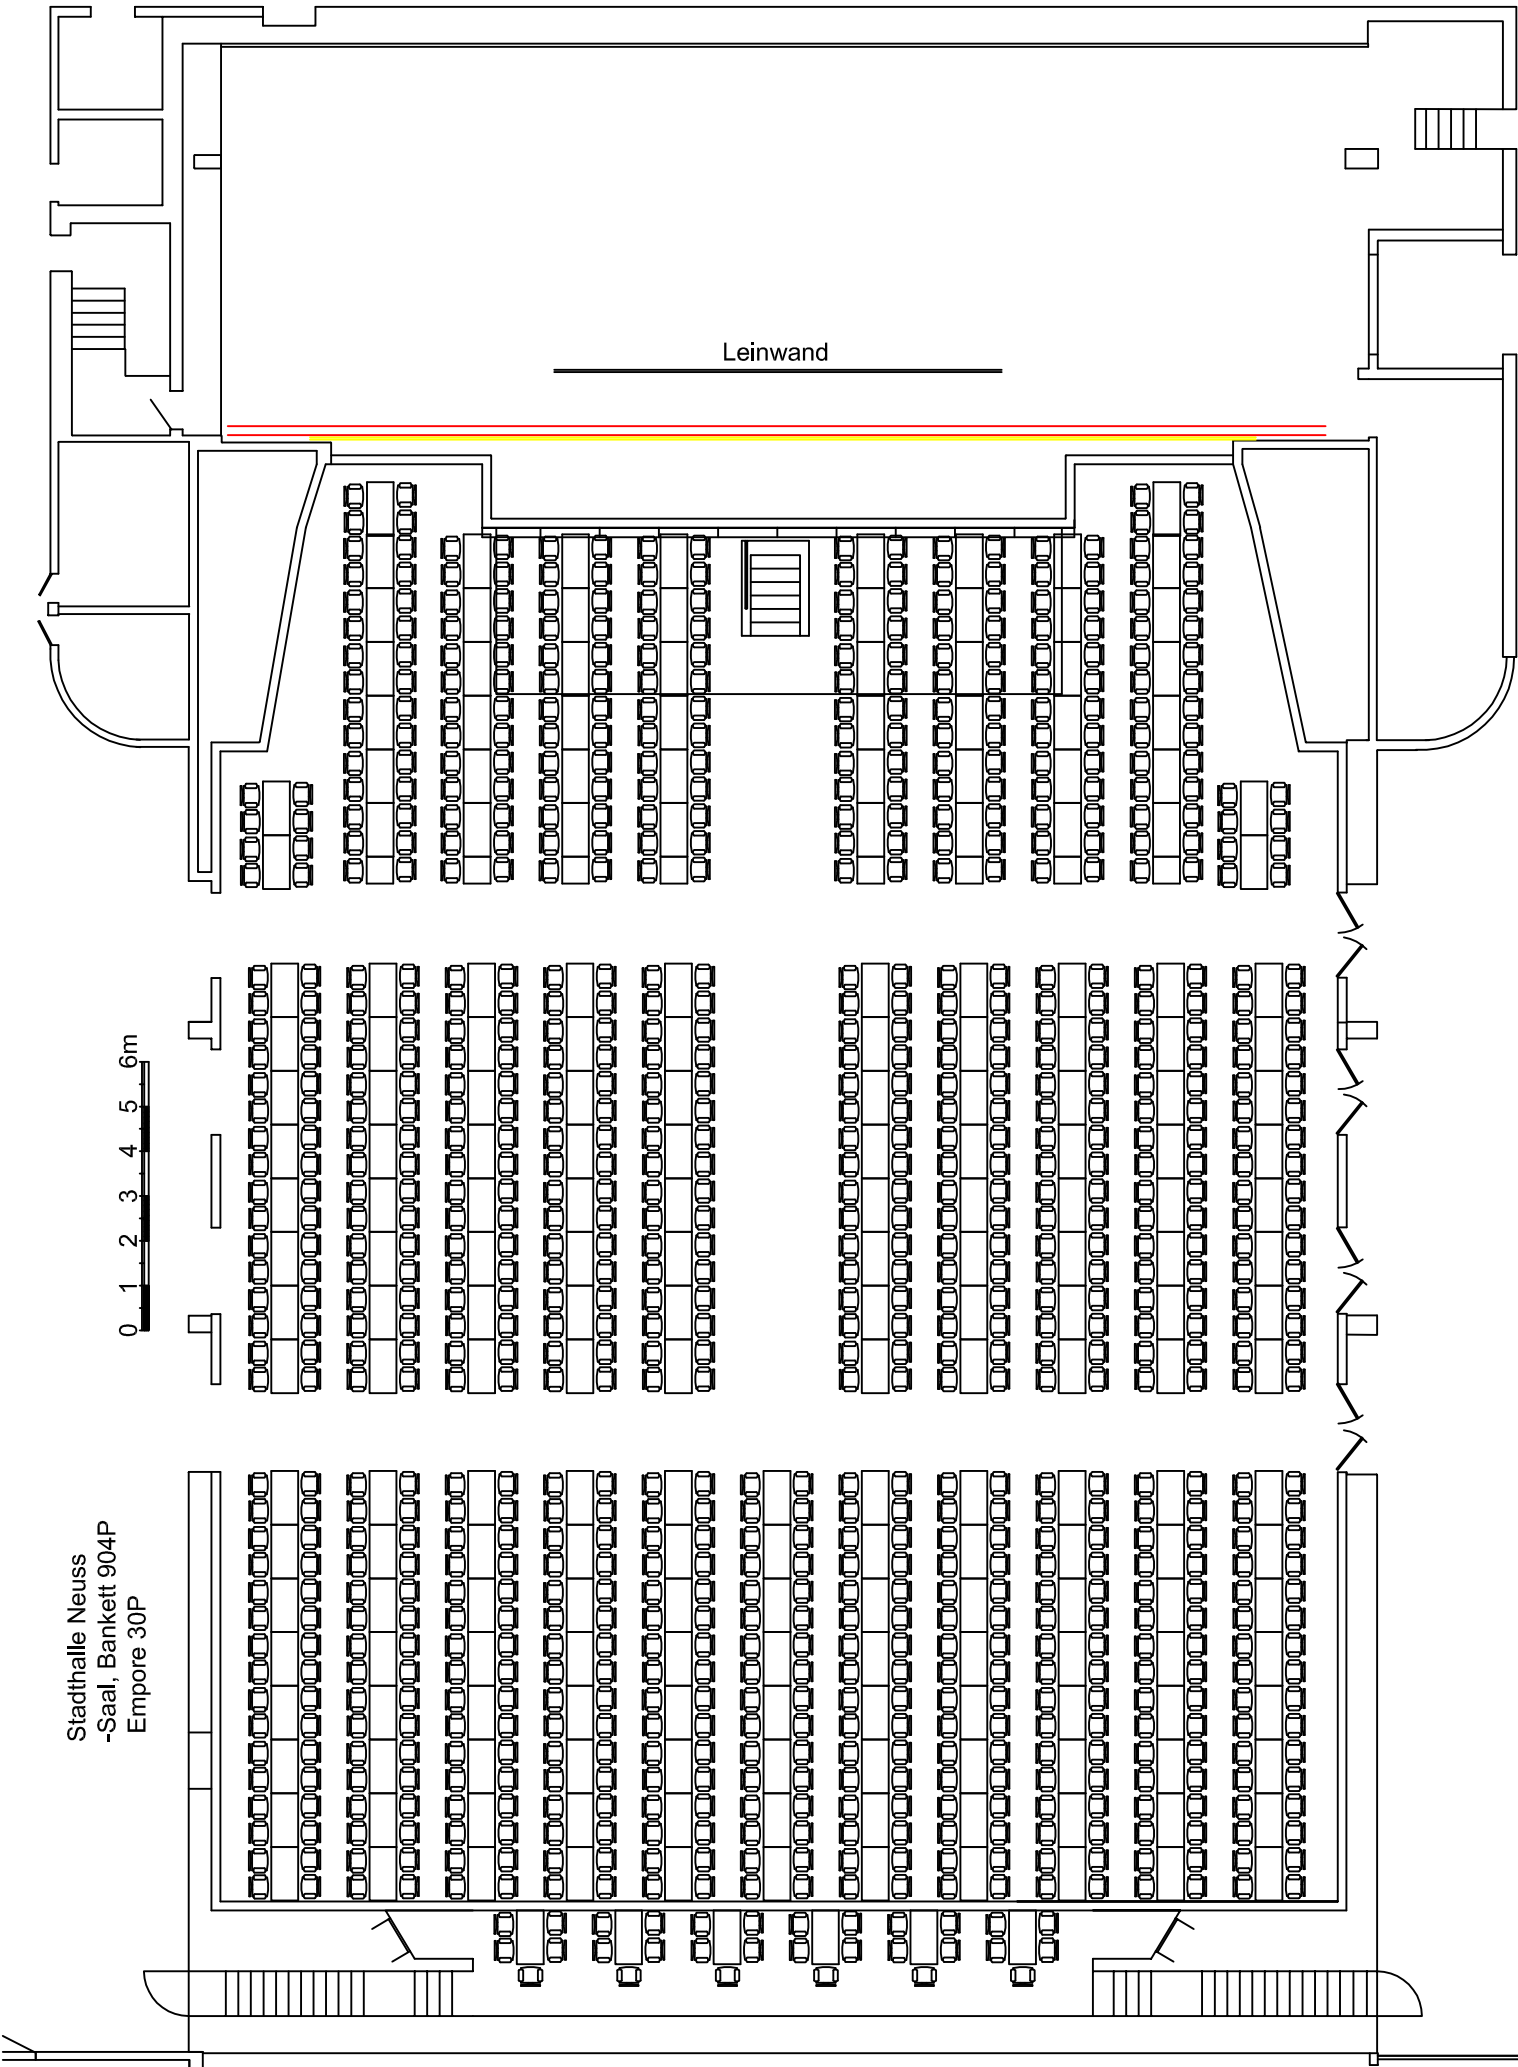

Leinwand

Stadthalle Neuss
- Saal, Tribüne 1103P -

Stadthalle Neuss
-Saal, Bankett 904P
Empore 30P

Leinwand

Leinwand

0 1 2 3 4 5 6m

Stadthalle Neuss
- runde Tische (410P), Tanzfläche, Podest

Leinwand

Stadthalle Neuss
- parlamentarisch (420P)

19 18 17 16 15 14 13 12 11 10 19 16 17 15 15 14 13 12 11

20 19 18 17 16 15 14 13 12 11 10 19 18 17 16 15 14 13 12 11

Leinwand

Stadhalle Neuss
- Mischbestuhlung Tribüne + Parlamentarisch