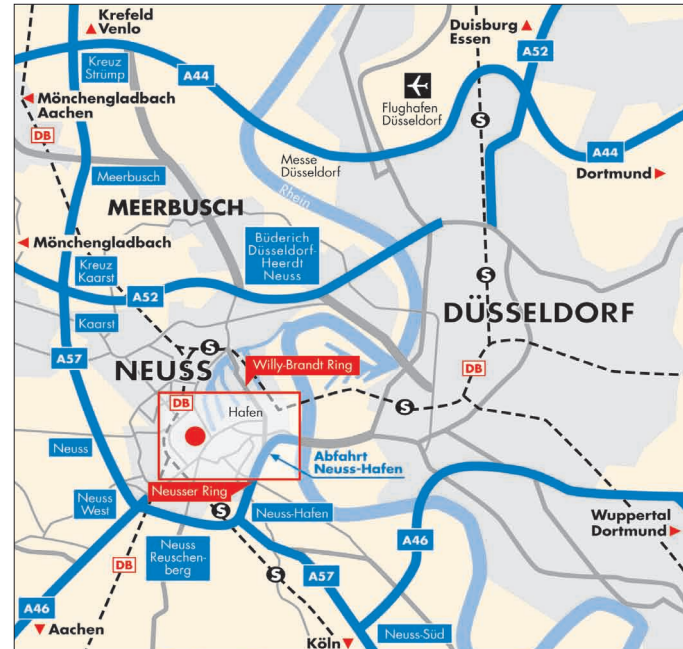

Neuss am Rhein